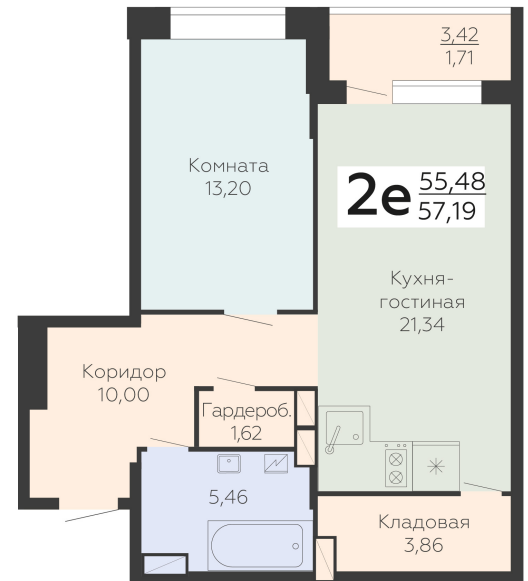

<https://rzv.ru/choice-flat/flat-6921233/>

г. Воронеж, Воронеж, ул. Электросигнальная, 9а

№ квартиры: 680

Этаж: 22

Площадь: 57.19 кв. м.

**Стоимость м2: 151 600**

**Стоимость: 8 670 004**

Действительно на: 26.06.2026

### Расположение на этаже

### Расположение на генплане