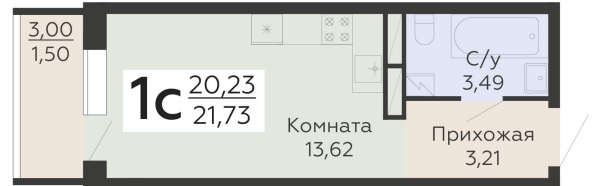

ЖИЛОЙ КОМПЛЕКС

НИКИТИНСКИЕ САДЫ

Подъезд 3

1-комнатная  
(студия)

<https://rzv.ru/choice-flat/flat-6921374/>

г. Воронеж, Воронеж, ул. Покровская, 19

№ квартиры: 660

Этаж: 8

Площадь: 21.73 кв. м.

**Стоимость м2: 131 000**

**Стоимость: 2 846 630**

Действительно на: 12.04.2026