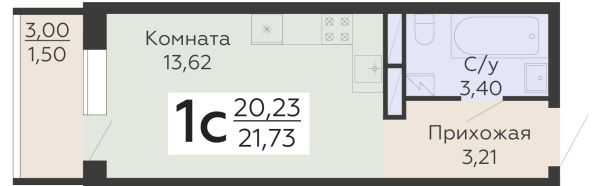

ЖИЛОЙ КОМПЛЕКС

НИКИТИНСКИЕ САДЫ

Подъезд 4

1-комнатная
(студия)

<https://rzv.ru/choice-flat/flat-6921388/>

г. Воронеж, Воронеж, ул. Покровская, 19

№ квартиры: 1 098

Этаж: 19

Площадь: 21.73 кв. м.

Стоимость м2: 147 250

Стоимость: 3 199 743

Действительно на: 27.06.2026

Расположение на этаже

Расположение на генплане

развитие

RZV.RU