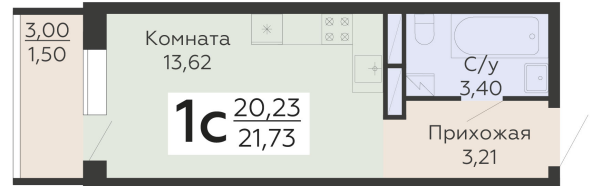

ЖИЛОЙ КОМПЛЕКС

НИКИТИНСКИЕ САДЫ

Подъезд 4

1-комнатная
(студия)

<https://rzv.ru/choice-flat/flat-6921388/>

г. Воронеж, Воронеж, ул. Покровская, 19

№ квартиры: 1 098

Этаж: 19

Площадь: 21.73 кв. м.

Стоимость м2: 131 000

Стоимость: 2 846 630

Действительно на: 12.04.2026

Расположение на этаже

Расположение на генплане

развитие

RZV.RU