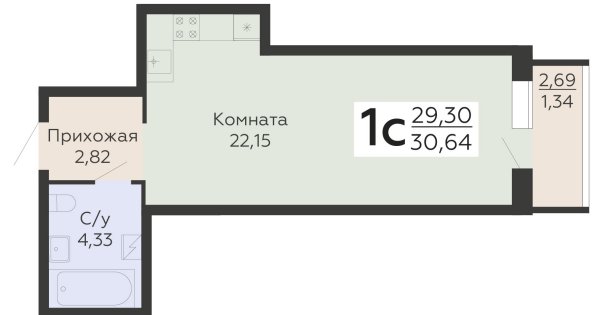

ЖИЛОЙ КОМПЛЕКС

НИКИТИНСКИЕ САДЫ

Подъезд 4

1-комнатная
(студия)

<https://rzv.ru/choice-flat/flat-6921396/>

г. Воронеж, Воронеж, ул. Покровская, 19

№ квартиры: 1 077

Этаж: 18

Площадь: 30.64 кв. м.

Стоимость м2: 120 900

Стоимость: 3 704 376

Действительно на: 12.04.2026

Расположение на этаже

Расположение на генплане

развитие

RZV.RU