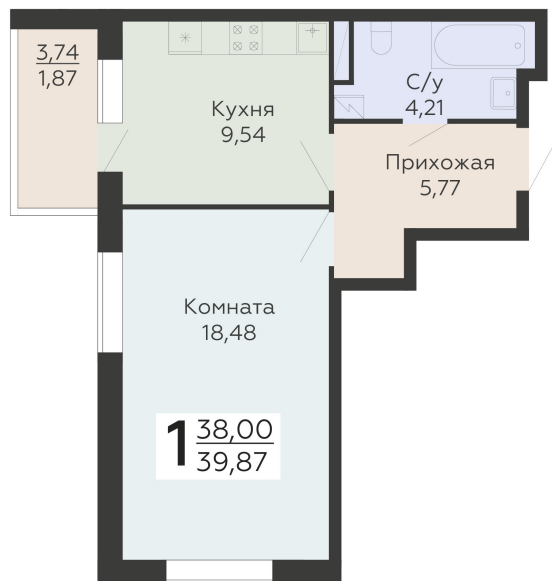

ЖИЛОЙ КОМПЛЕКС

НИКИТИНСКИЕ САДЫ

Подъезд 4

1-комнатная
квартира

<https://rzv.ru/choice-flat/flat-6921398/>

г. Воронеж, Воронеж, ул. Покровская, 19

№ квартиры: 932

Этаж: 8

Площадь: 39.87 кв. м.

Стоимость м2: 110 990

Стоимость: 4 425 171

Действительно на: 12.04.2026

Расположение на этаже

Расположение на генплане

развитие

RZV.RU