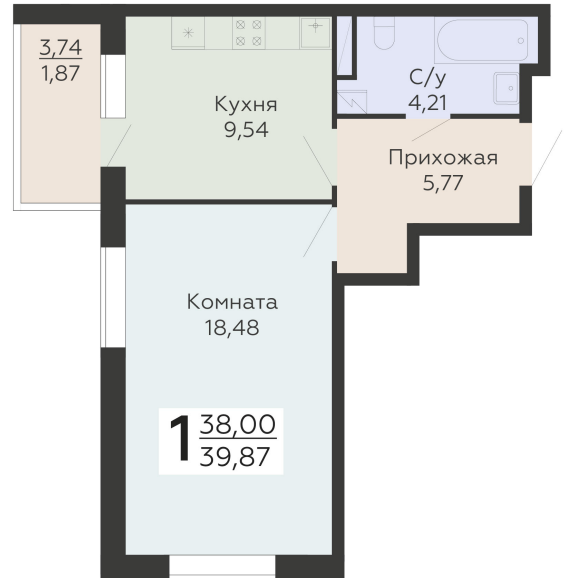

ЖИЛОЙ КОМПЛЕКС

НИКИТИНСКИЕ САДЫ

Подъезд 4

1-комнатная
квартира

<https://rzv.ru/choice-flat/flat-6921398/>

г. Воронеж, Воронеж, ул. Покровская, 19

№ квартиры: 932

Этаж: 8

Площадь: 39.87 кв. м.

Стоимость м2: 124 740

Стоимость: 4 973 384

Действительно на: 27.06.2026

Расположение на этаже

Расположение на генплане

развитие

RZV.RU