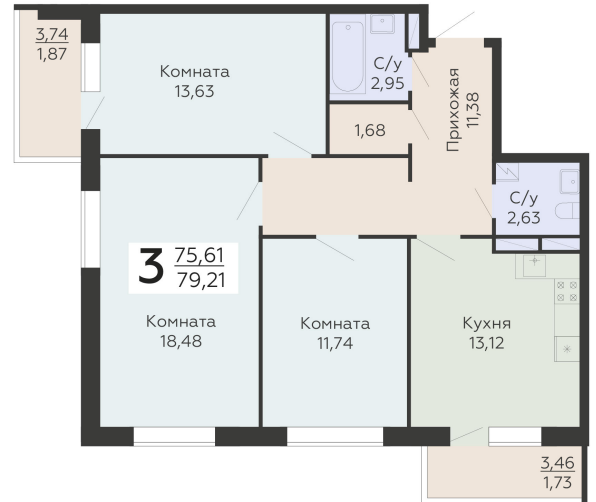

ЖИЛОЙ КОМПЛЕКС

НИКИТИНСКИЕ САДЫ

Подъезд 3

3-комнатная
квартира

<https://rzv.ru/choice-flat/flat-6921410/>

г. Воронеж, Воронеж, ул. Покровская, 19

№ квартиры: 659

Этаж: 8

Площадь: 79.21 кв. м.

Стоимость м2: 110 500

Стоимость: 8 752 705

Действительно на: 12.04.2026

Расположение на этаже

Расположение на генплане

развитие

RZV.RU