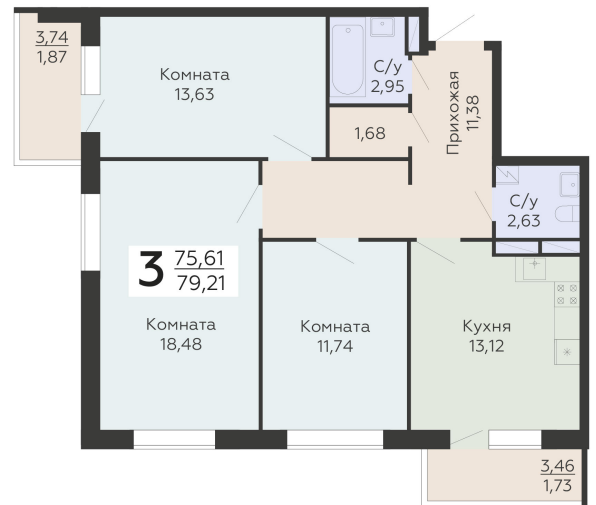

ЖИЛОЙ КОМПЛЕКС

НИКИТИНСКИЕ САДЫ

Подъезд 3

3-комнатная  
квартира

<https://rzv.ru/choice-flat/flat-692141/>

г. Воронеж, Воронеж, ул. Покровская, 19

№ квартиры: 673

Этаж: 9

Площадь: 79.21 кв. м.

**Стоимость м2: 124 250**

**Стоимость: 9 841 843**

Действительно на: 27.06.2026

### Расположение на этаже