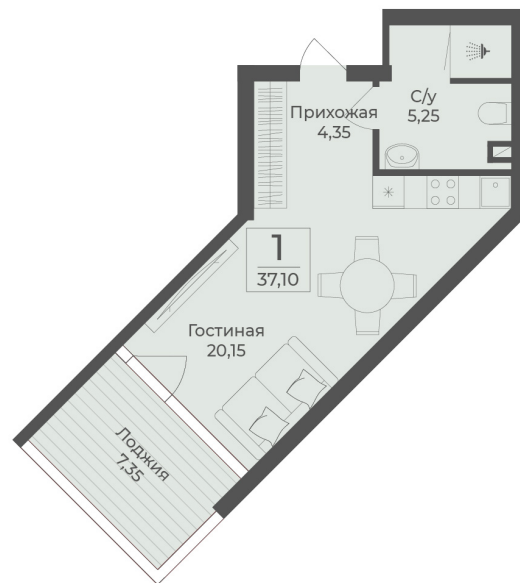

<https://rzv.ru/choice-flat/flat-6921542/>

г. Саки, Саки, ул. Набережная / ш.

Симферопольское

№ апартаментов: 703

Этаж: 7

Площадь: 37.1 кв. м.

Стоимость м2: 370 280

Стоимость: 13 737 388

Действительно на: 15.05.2026

Расположение на этаже

Расположение на генплане