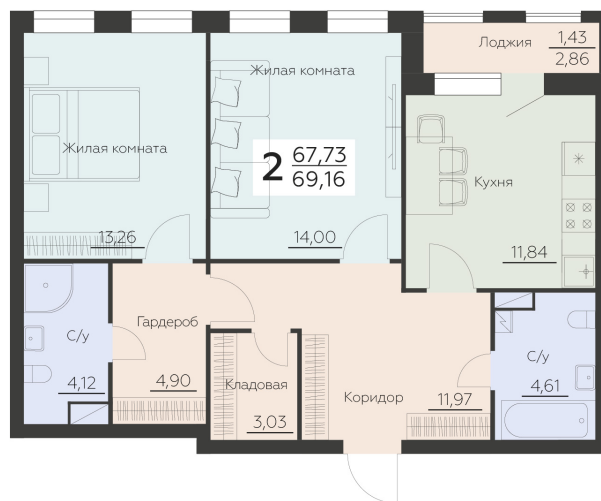

<https://rzv.ru/choice-flat/flat-6921601/>

г. Воронеж, Воронеж, ул. Ленинградская, 29Б

№ квартиры: 114

Этаж: 15

Площадь: 69.16 кв. м.

**Стоимость м2: 141 800**

**Стоимость: 9 806 888**

Действительно на: 17.04.2026

### Расположение на этаже

### Расположение на генплане