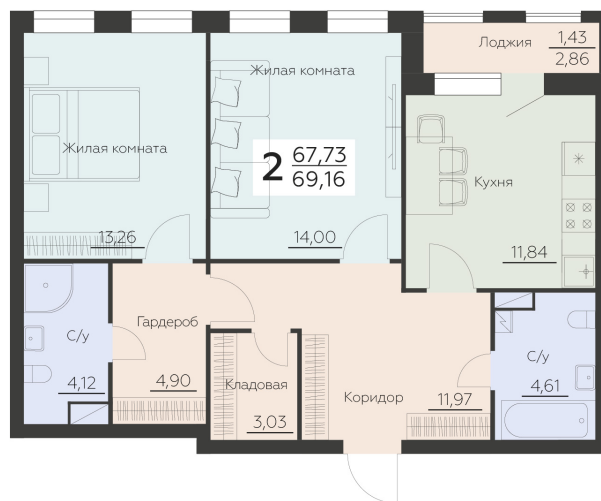

<https://rzv.ru/choice-flat/flat-6921601/>

г. Воронеж, Воронеж, ул. Ленинградская, 29Б

№ квартиры: 114

Этаж: 15

Площадь: 69.16 кв. м.

**Стоимость м2: 147 300**

**Стоимость: 10 187 268**

Действительно на: 26.06.2026

### Расположение на этаже

### Расположение на генплане