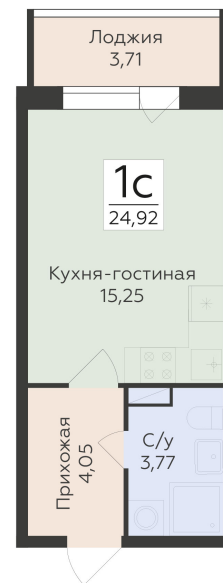

<https://rzv.ru/choice-flat/flat-6921665/>

г. Воронеж, Воронеж, ул. Чапаева, 68а

№ квартиры: 259

Этаж: 7

Площадь: 24.92 кв. м.

Стоимость м2: 174 700

Стоимость: 4 353 524

Действительно на: 30.04.2026

Расположение на этаже

Расположение на генплане