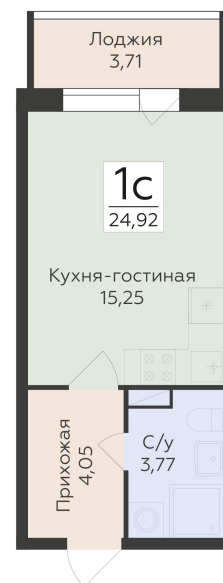

<https://rzv.ru/choice-flat/flat-6921665/>

г. Воронеж, Воронеж, ул. Чапаева, 68а

№ квартиры: 259

Этаж: 7

Площадь: 24.92 кв. м.

Стоимость м2: 186 250

Стоимость: 4 641 350

Действительно на: 10.07.2026

Расположение на этаже

Расположение на генплане