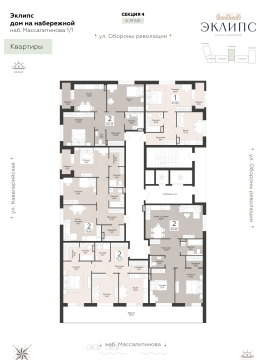

<https://rzv.ru/choice-flat/flat-6922003/>

г. Воронеж, Воронеж, наб. Массалитинова, д. 1/1

№ квартиры: 138

Этаж: 6

Площадь: 47,85 кв. м.

Стоимость м2: 193 500

Стоимость: 9 258 975

Действительно на: 25.06.2026

Расположение на этаже

Расположение на генплане