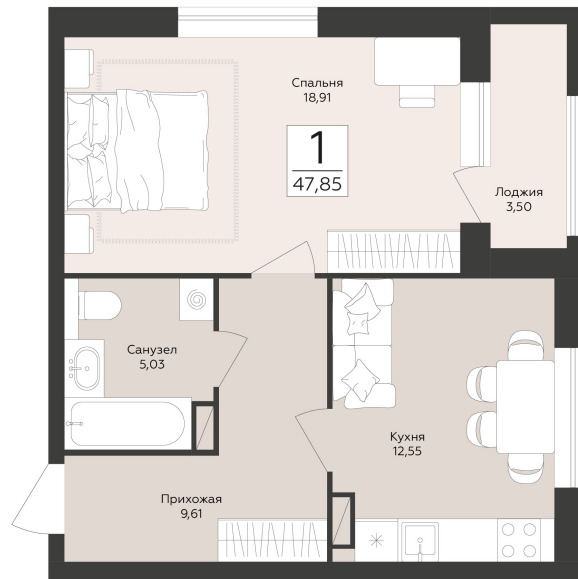

<https://rzv.ru/choice-flat/flat-6922003/>

г. Воронеж, Воронеж, наб. Массалитинова, д. 1/1

№ квартиры: 138

Этаж: 6

Площадь: 47,85 кв. м.

Стоимость м2: 193 500

Стоимость: 9 258 975

Действительно на: 25.06.2026

Расположение на этаже

Расположение на генплане