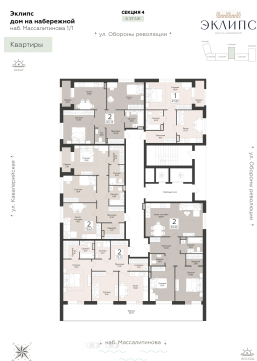

<https://rzv.ru/choice-flat/flat-6922003/>

г. Воронеж, Воронеж, наб. Массалитинова, д. 1/1

№ квартиры: 138

Этаж: 6

Площадь: 47,85 кв. м.

Стоимость м2: 193 500

Стоимость: 9 258 975

Действительно на: 25.06.2026

Расположение на этаже

Расположение на генплане