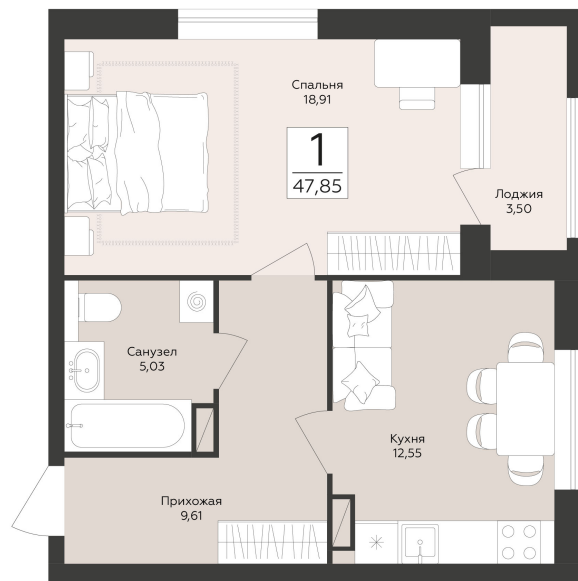

<https://rzv.ru/choice-flat/flat-6922003/>

г. Воронеж, Воронеж, наб. Массалитинова, д. 1/1

№ квартиры: 138

Этаж: 6

Площадь: 47,85 кв. м.

Стоимость м2: 193 500

Стоимость: 9 258 975

Действительно на: 25.06.2026

Расположение на этаже

Расположение на генплане