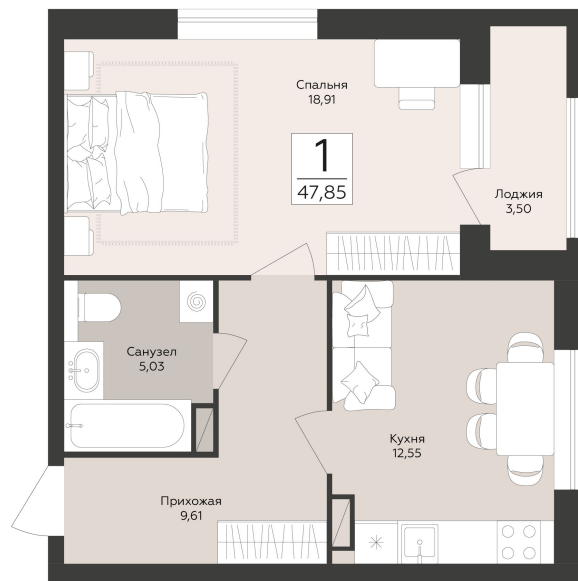

<https://rzv.ru/choice-flat/flat-6922004/>

г. Воронеж, Воронеж, наб. Массалитинова, д. 1/1

№ квартиры: 148

Этаж: 8

Площадь: 47.85 кв. м.

**Стоимость м2: 210 500**

**Стоимость: 10 072 425**

Действительно на: 25.06.2026

### Расположение на этаже

### Расположение на генплане