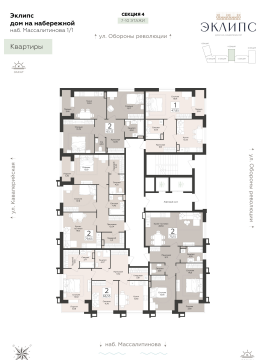

<https://rzv.ru/choice-flat/flat-6922004/>

г. Воронеж, Воронеж, наб. Массалитинова, д. 1/1

№ квартиры: 148

Этаж: 8

Площадь: 47.85 кв. м.

**Стоимость м2: 210 500**

**Стоимость: 10 072 425**

Действительно на: 25.06.2026

### Расположение на этаже

### Расположение на генплане