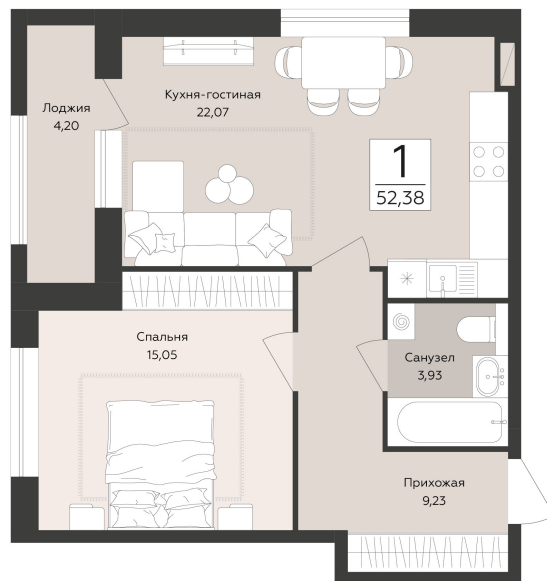

<https://rzv.ru/choice-flat/flat-6922024/>

г. Воронеж, Воронеж, наб. Массалитинова, д. 1/1

№ квартиры: 60

Этаж: 10

Площадь: 52.38 кв. м.

Стоимость м2: 213 500

Стоимость: 11 183 130

Действительно на: 26.06.2026

Расположение на этаже

Расположение на генплане