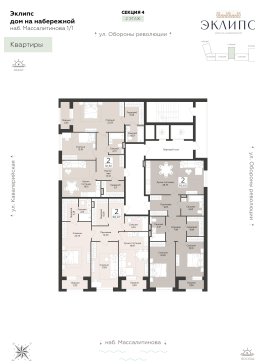

<https://rzv.ru/choice-flat/flat-6922028/>

г. Воронеж, Воронеж, наб. Массалитинова, д. 1/1

№ квартиры: 116

Этаж: 2

Площадь: 95.6 кв. м.

**Стоимость м2: 180 500**

**Стоимость: 17 255 800**

Действительно на: 26.06.2026

### Расположение на этаже

### Расположение на генплане