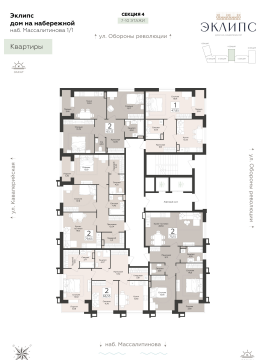

<https://rzv.ru/choice-flat/flat-6922038/>

г. Воронеж, Воронеж, наб. Массалитинова, д. 1/1

№ квартиры: 147

Этаж: 8

Площадь: 65.12 кв. м.

**Стоимость м2: 205 500**

**Стоимость: 13 382 160**

Действительно на: 25.06.2026

### Расположение на этаже

### Расположение на генплане