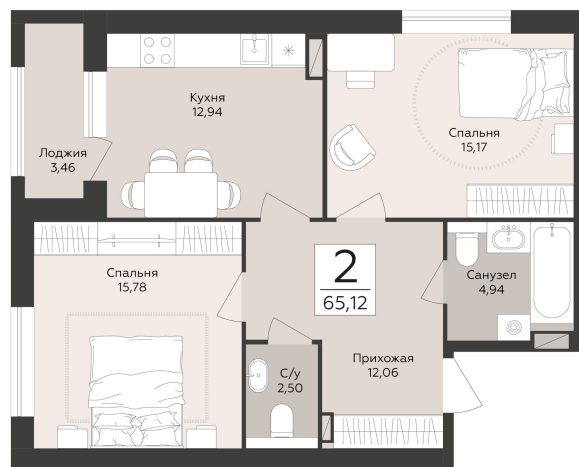

<https://rzv.ru/choice-flat/flat-6922038/>

г. Воронеж, Воронеж, наб. Массалитинова, д. 1/1

№ квартиры: 147

Этаж: 8

Площадь: 65.12 кв. м.

**Стоимость м2: 205 500**

**Стоимость: 13 382 160**

Действительно на: 25.06.2026

### Расположение на этаже

### Расположение на генплане