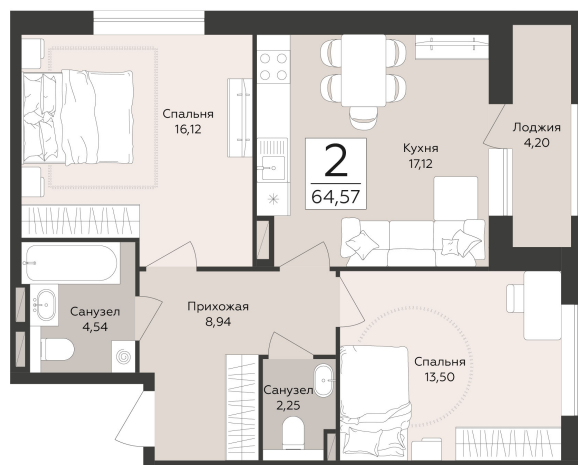

<https://rzv.ru/choice-flat/flat-6922052/>

г. Воронеж, Воронеж, наб. Массалитинова, д. 1/1

№ квартиры: 55

Этаж: 9

Площадь: 64.57 кв. м.

**Стоимость м2: 208 500**

**Стоимость: 13 462 845**

Действительно на: 25.06.2026

### Расположение на этаже

### Расположение на генплане