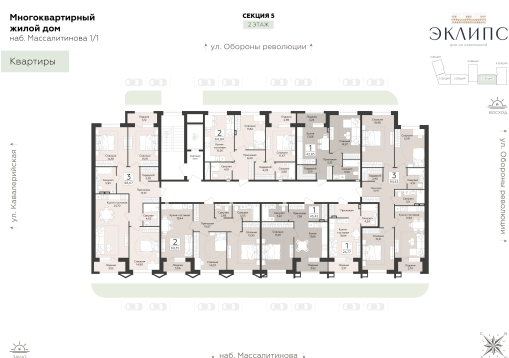

<https://rzv.ru/choice-flat/flat-6922055/>

г. Воронеж, Воронеж, наб. Массалитинова, д. 1/1

№ квартиры: 85

Этаж: 2

Площадь: 98.67 кв. м.

Стоимость м2: 180 500

Стоимость: 17 809 935

Действительно на: 25.06.2026

Расположение на этаже

Расположение на генплане