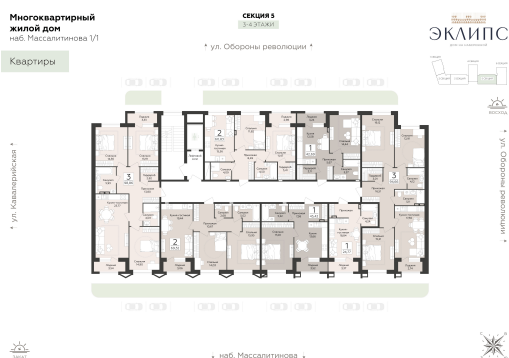

<https://rzv.ru/choice-flat/flat-6922056/>

г. Воронеж, Воронеж, наб. Массалитинова, д. 1/1

№ квартиры: 95

Этаж: 4

Площадь: 94.66 кв. м.

**Стоимость м2: 185 500**

**Стоимость: 17 559 430**

Действительно на: 26.06.2026

### Расположение на этаже

### Расположение на генплане