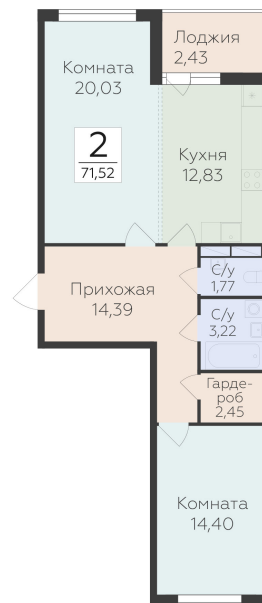

<https://rzv.ru/choice-flat/flat-6922362/>

г. дер. Лупполово, Ленинградская обл., д.

Лупполово, ул. Деревенская

№ квартиры: 17

Этаж: 3

Площадь: 71.52 кв. м.

Стоимость м2: 140 790

Стоимость: 10 069 301

Действительно на: 26.06.2026

Расположение на этаже

Расположение на генплане