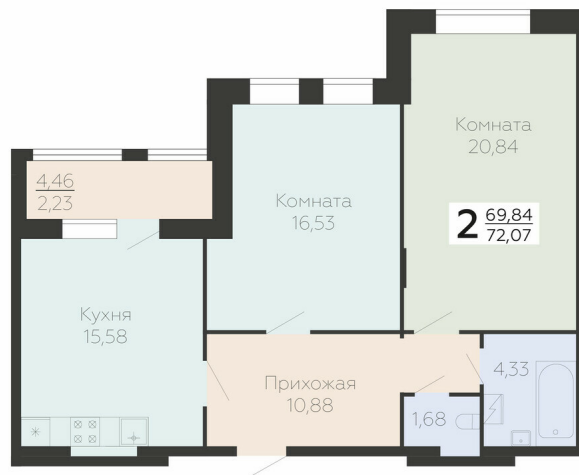

<https://rzv.ru/choice-flat/flat-6922584/>

г. Воронеж, Воронеж, ул. Березовая роща, 1с

№ квартиры: 103

Этаж: 11

Площадь: 72.07 кв. м.

Стоимость м2: 192 200

Стоимость: 13 851 854

Действительно на: 25.06.2026

Расположение на этаже

Расположение на генплане