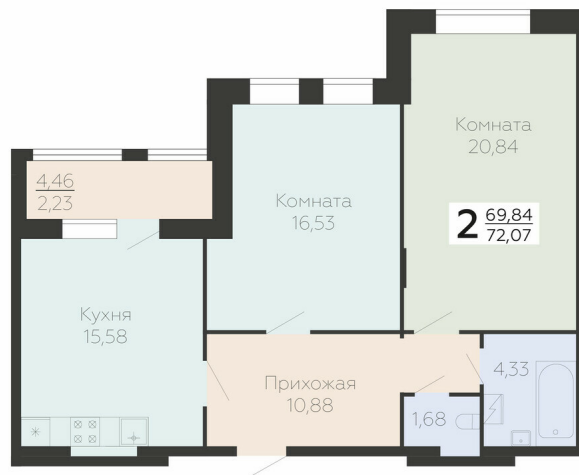

<https://rzv.ru/choice-flat/flat-6922584/>

г. Воронеж, Воронеж, ул. Березовая роща, 1с

№ квартиры: 103

Этаж: 11

Площадь: 72.07 кв. м.

**Стоимость м2: 191 700**

**Стоимость: 13 815 819**

Действительно на: 23.04.2026

### Расположение на этаже

### Расположение на генплане