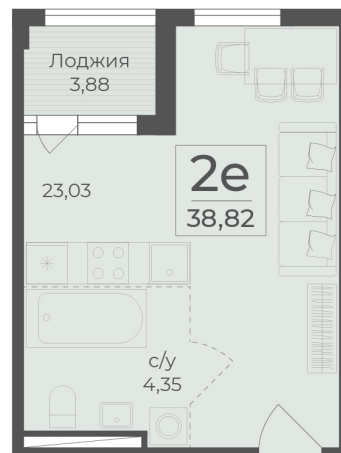

<https://rzv.ru/choice-flat/flat-6923287/>

г. Ялта, Ялта, в районе Южнобережного ш.

№ квартиры: 67

Этаж: 2

Площадь: 38.82 кв. м.

Стоимость м2: 340 290

Стоимость: 13 210 058

Действительно на: 04.05.2026

Расположение на этаже

Расположение на генплане