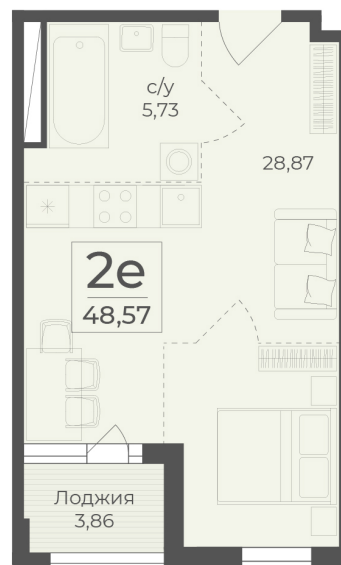

<https://rzv.ru/choice-flat/flat-6923292/>

г. Ялта, Ялта, в районе Южнобережного ш.

№ квартиры: 69

Этаж: 2

Площадь: 48.57 кв. м.

Стоимость м2: 352 030

Стоимость: 17 098 097

Действительно на: 04.05.2026

Расположение на этаже

Расположение на генплане