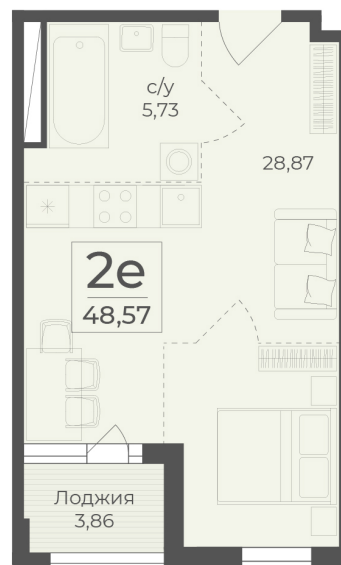

<https://rzv.ru/choice-flat/flat-6923293/>

г. Ялта, Ялта, в районе Южнобережного ш.

№ квартиры: 79

Этаж: 3

Площадь: 48.57 кв. м.

**Стоимость м2: 366 500**

**Стоимость: 17 800 905**

Действительно на: 04.05.2026

### Расположение на этаже

### Расположение на генплане