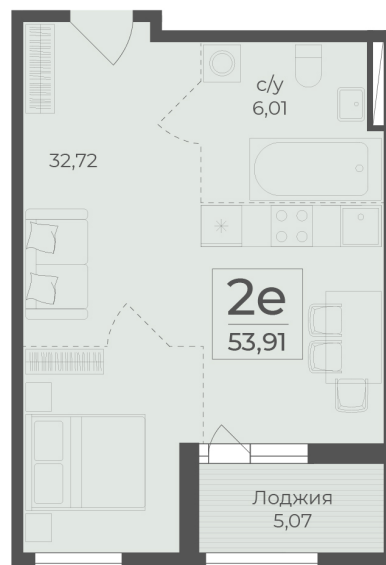

<https://rzv.ru/choice-flat/flat-6923295/>

г. Ялта, Ялта, в районе Южнобережного ш.

№ квартиры: 82

Этаж: 3

Площадь: 53.91 кв. м.

Стоимость м2: 363 900

Стоимость: 19 617 849

Действительно на: 04.05.2026

Расположение на этаже

Расположение на генплане