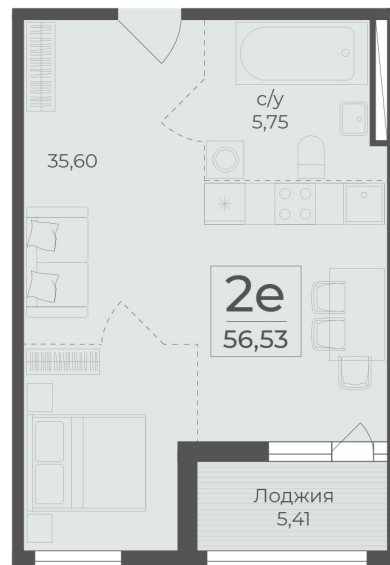

<https://rzv.ru/choice-flat/flat-6923301/>

г. Ялта, Ялта, в районе Южнобережного ш.

№ квартиры: 70

Этаж: 2

Площадь: 56.53 кв. м.

Стоимость м2: 342 400

Стоимость: 19 355 872

Действительно на: 04.05.2026

Расположение на этаже

Расположение на генплане