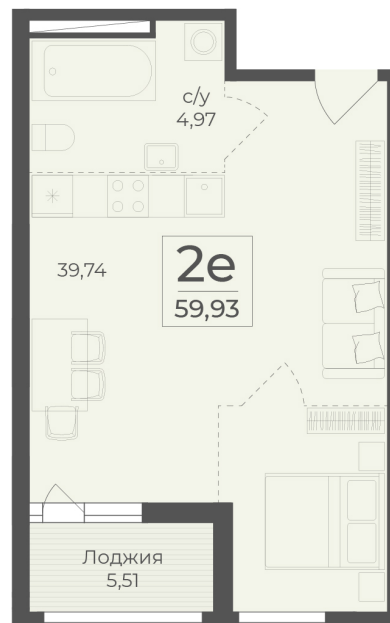

<https://rzv.ru/choice-flat/flat-6923306/>

г. Ялта, Ялта, в районе Южнобережного ш.

№ квартиры: 137

Этаж: 9

Площадь: 59.93 кв. м.

Стоимость м2: 361 900

Стоимость: 21 688 667

Действительно на: 16.04.2026

Расположение на этаже

Расположение на генплане