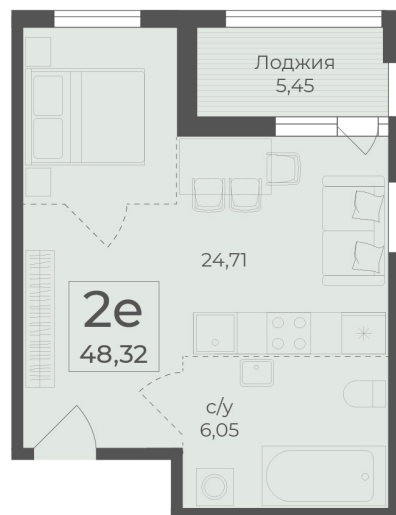

<https://rzv.ru/choice-flat/flat-6923319/>

г. Ялта, Ялта, в районе Южнобережного ш.

№ квартиры: 3

Этаж: 2

Площадь: 48.32 кв. м.

Стоимость м2: 351 030

Стоимость: 16 961 770

Действительно на: 04.05.2026

Расположение на этаже

Расположение на генплане