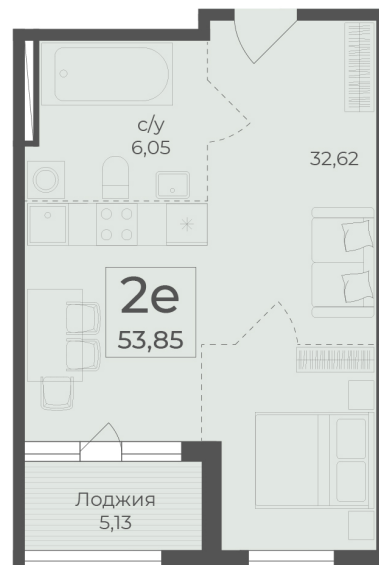

<https://rzv.ru/choice-flat/flat-6923321/>

г. Ялта, Ялта, в районе Южнобережного ш.

№ квартиры: 5

Этаж: 2

Площадь: 53.85 кв. м.

Стоимость м2: 345 800

Стоимость: 18 621 330

Действительно на: 04.05.2026

Расположение на этаже

Расположение на генплане