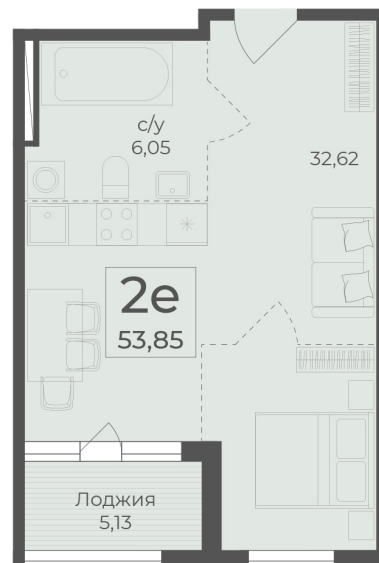

<https://rzv.ru/choice-flat/flat-6923322/>

г. Ялта, Ялта, в районе Южнобережного ш.

№ квартиры: 16

Этаж: 3

Площадь: 53.85 кв. м.

**Стоимость м2: 363 900**

**Стоимость: 19 596 015**

Действительно на: 04.05.2026

### Расположение на этаже