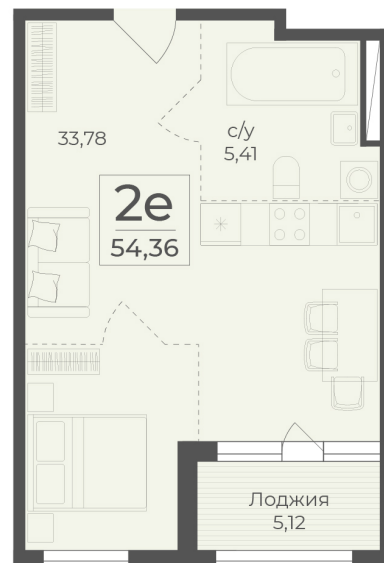

<https://rzv.ru/choice-flat/flat-6923323/>

г. Ялта, Ялта, в районе Южнобережного ш.

№ квартиры: 6

Этаж: 2

Площадь: 54.36 кв. м.

Стоимость м2: 345 100

Стоимость: 18 759 636

Действительно на: 04.05.2026

Расположение на этаже

Расположение на генплане