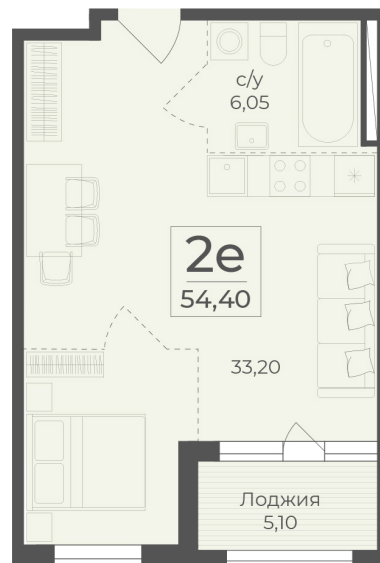

<https://rzv.ru/choice-flat/flat-6923325/>

г. Ялта, Ялта, в районе Южнобережного ш.

№ квартиры: 8

Этаж: 2

Площадь: 54.4 кв. м.

**Стоимость м2: 344 500**

**Стоимость: 18 740 800**

Действительно на: 04.05.2026

### Расположение на этаже