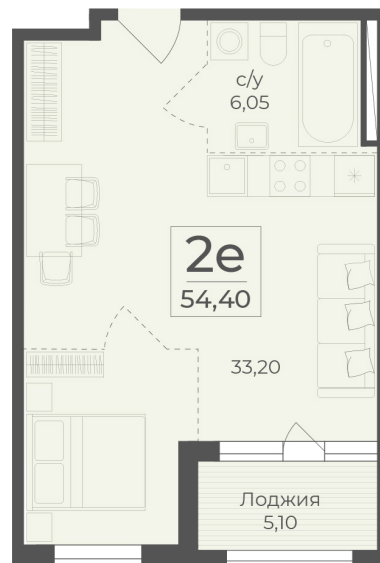

<https://rzv.ru/choice-flat/flat-6923326/>

г. Ялта, Ялта, в районе Южнобережного ш.

№ квартиры: 19

Этаж: 3

Площадь: 54.4 кв. м.

**Стоимость м2: 363 700**

**Стоимость: 19 785 280**

Действительно на: 04.05.2026

### Расположение на этаже