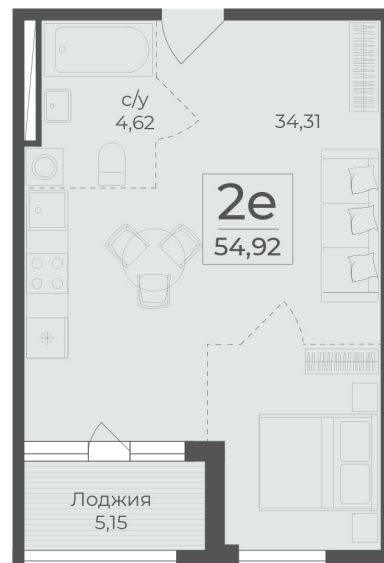

<https://rzv.ru/choice-flat/flat-6923327/>

г. Ялта, Ялта, в районе Южнобережного ш.

№ квартиры: 7

Этаж: 2

Площадь: 54.92 кв. м.

**Стоимость м2: 344 500**

**Стоимость: 18 919 940**

Действительно на: 04.05.2026

### Расположение на этаже