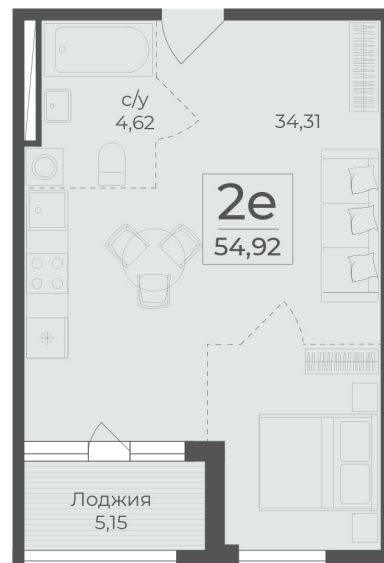

<https://rzv.ru/choice-flat/flat-6923328/>

г. Ялта, Ялта, в районе Южнобережного ш.

№ квартиры: 18

Этаж: 3

Площадь: 54.92 кв. м.

Стоимость м2: 363 700

Стоимость: 19 974 404

Действительно на: 04.05.2026

Расположение на этаже

Расположение на генплане