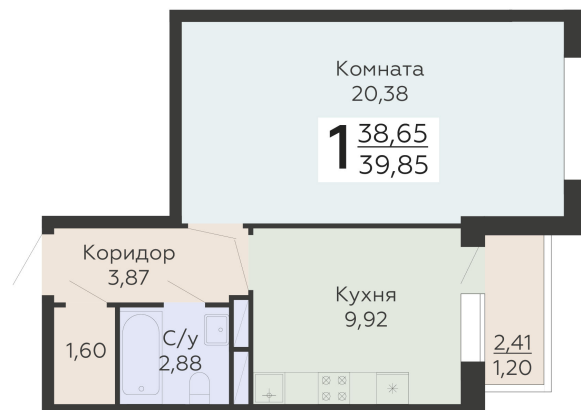

ЖИЛОЙ КОМПЛЕКС

НИКИТИНСКИЕ САДЫ

Подъезд 1

1-комнатная
квартира

<https://rzv.ru/choice-flat/flat-6923566/>

г. Воронеж, Воронеж, ул. Покровская, 19

№ квартиры: 2

Этаж: 2

Площадь: 39.85 кв. м.

Стоимость м2: 116 800

Стоимость: 4 654 480

Действительно на: 12.04.2026

Расположение на этаже

Расположение на генплане

развитие

RZV.RU