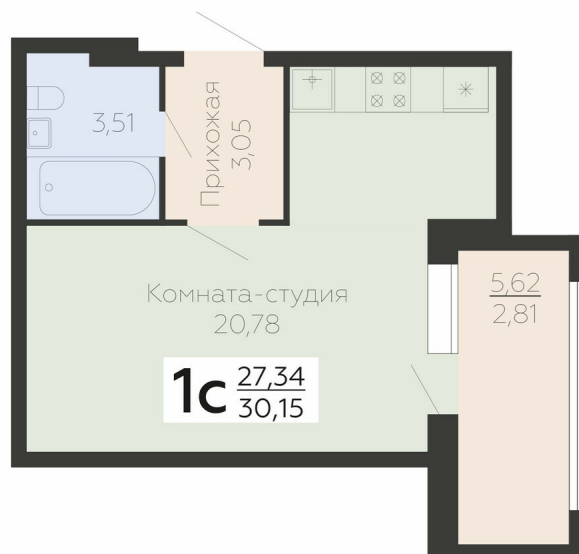

<https://rzv.ru/choice-flat/flat-6923756/>

г. Воронеж, Воронеж, ул. Березовая роща, 1с

№ квартиры: 40

Этаж: 5

Площадь: 30.15 кв. м.

**Стоимость м2: 207 500**

**Стоимость: 6 256 125**

Действительно на: 10.07.2026

### Расположение на этаже

### Расположение на генплане