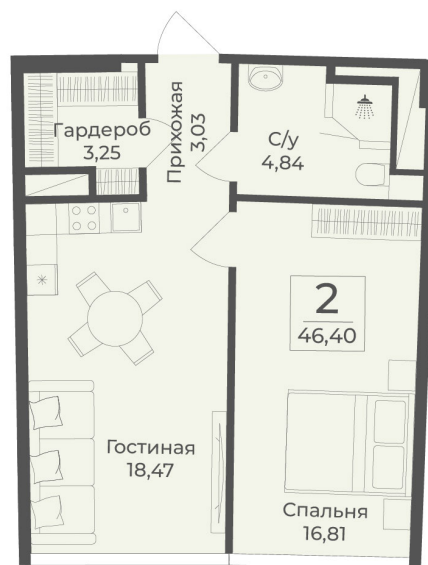

<https://rzv.ru/choice-flat/flat-6924195/>

г. Саки, Саки, ул. Набережная / ш.

Симферопольское

№ апартаментов: 524

Этаж: 5

Площадь: 46.4 кв. м.

Стоимость м2: 318 700

Стоимость: 14 787 680

Действительно на: 25.06.2026

Расположение на этаже

Расположение на генплане