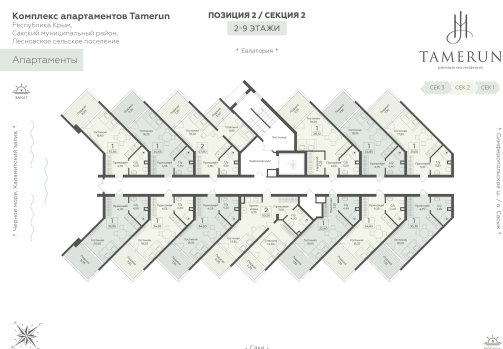

<https://rzv.ru/choice-flat/flat-6924417/>

г. Саки, Саки, ул. Набережная / ш.

Симферопольское

№ апартаментов: 232

Этаж: 2

Площадь: 47.8 кв. м.

Стоимость м2: 312 144

Стоимость: 14 920 483

Действительно на: 11.04.2026

Расположение на этаже

Расположение на генплане