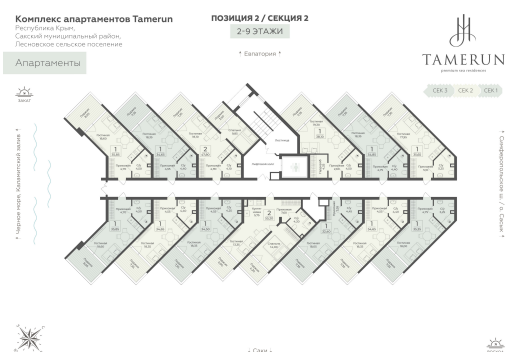

<https://rzv.ru/choice-flat/flat-6924417/>

г. Саки, Саки, ул. Набережная / Ш.

Симферопольское

№ апартаментов: 232

Этаж: 2

Площадь: 47.8 кв. м.

Стоимость м2: 312 150

Стоимость: 14 920 770

Действительно на: 26.06.2026

Расположение на этаже

Расположение на генплане