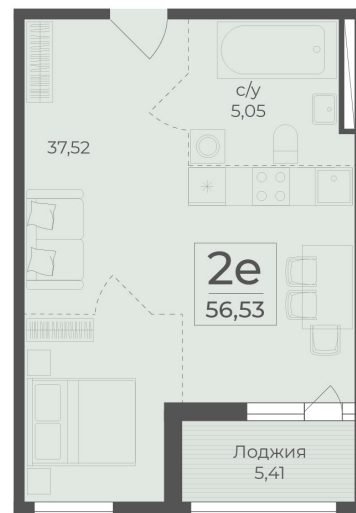

<https://rzv.ru/choice-flat/flat-6924454/>

г. Ялта, Ялта, в районе Южнобережного ш.

№ квартиры: 241

Этаж: 2

Площадь: 56.53 кв. м.

Стоимость м2: 339 340

Стоимость: 19 182 890

Действительно на: 04.05.2026

Расположение на этаже

Расположение на генплане