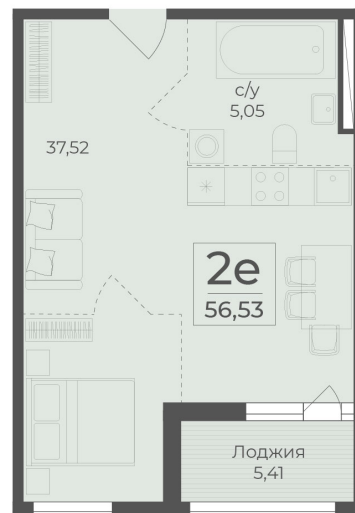

<https://rzv.ru/choice-flat/flat-6924454/>

г. Ялта, Ялта, в районе Южнобережного ш.

№ квартиры: 241

Этаж: 2

Площадь: 56.53 кв. м.

**Стоимость м2: 339 340**

**Стоимость: 19 182 890**

Действительно на: 04.05.2026

### Расположение на этаже

### Расположение на генплане