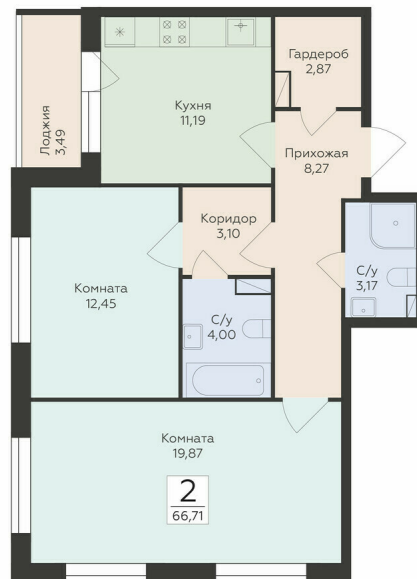

<https://rzv.ru/choice-flat/flat-6924633/>

г. Воронеж, Воронеж, ул. Чапаева, 68а

№ квартиры: 18

Этаж: 6

Площадь: 66.71 кв. м.

Стоимость м2: 146 500

Стоимость: 9 773 015

Действительно на: 10.04.2026

Расположение на этаже

Расположение на генплане