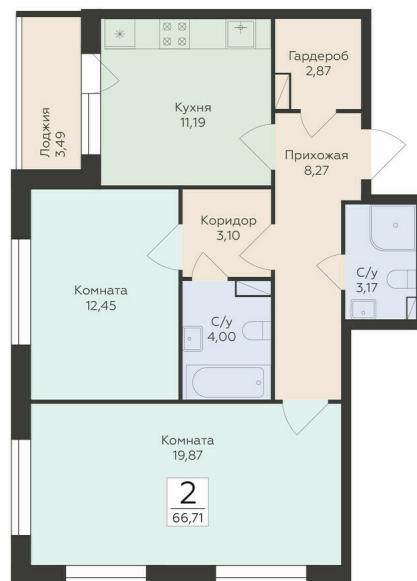

<https://rzv.ru/choice-flat/flat-6924633/>

г. Воронеж, Воронеж, ул. Чапаева, 68а

№ квартиры: 18

Этаж: 6

Площадь: 66.71 кв. м.

Стоимость м2: 163 050

Стоимость: 10 877 066

Действительно на: 10.07.2026

Расположение на этаже

Расположение на генплане