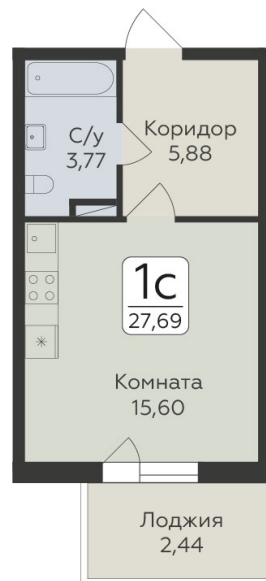

<https://rzv.ru/choice-flat/flat-6924651/>

г. дер. Лупполово, Ленинградская обл.,
Всеволожский район, пос. Юкковское, д.
Лупполово, ул. Центральная

№ квартиры: 149

Этаж: 6

Площадь: 27.69 кв. м.

Стоимость м2: 166 060

Стоимость: 4 598 201

Действительно на: 08.07.2026

Расположение на этаже

Расположение на генплане