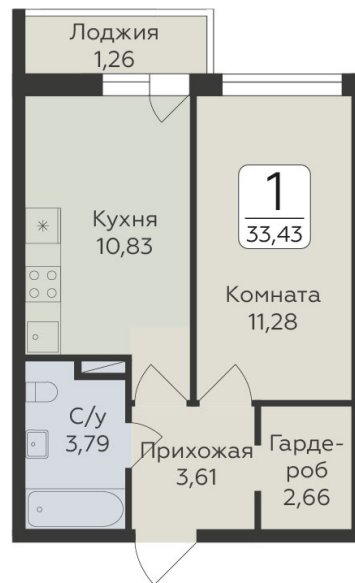

<https://rzv.ru/choice-flat/flat-6924662/>

г. дер. Лупполово, Ленинградская обл.,
Всеволожский район, пос. Юкковское, д.
Лупполово, ул. Центральная

№ квартиры: 138

Этаж: 4

Площадь: 33,43 кв. м.

Стоимость м2: 145 000

Стоимость: 4 847 350