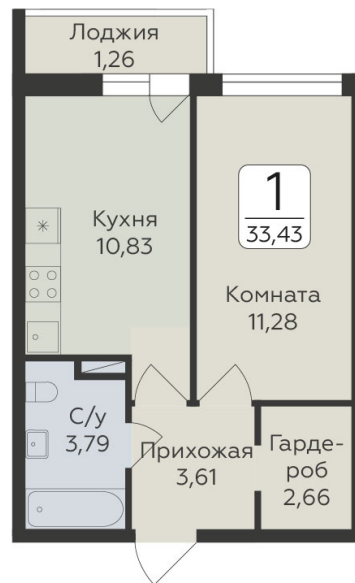

<https://rzv.ru/choice-flat/flat-6924663/>

г. дер. Лупполово, Ленинградская обл., д.

Лупполово, ул. Центральная

№ квартиры: 154

Этаж: 6

Площадь: 33.43 кв. м.

Стоимость м2: 161 200

Стоимость: 5 388 916

Действительно на: 04.05.2026

Расположение на этаже

Расположение на генплане