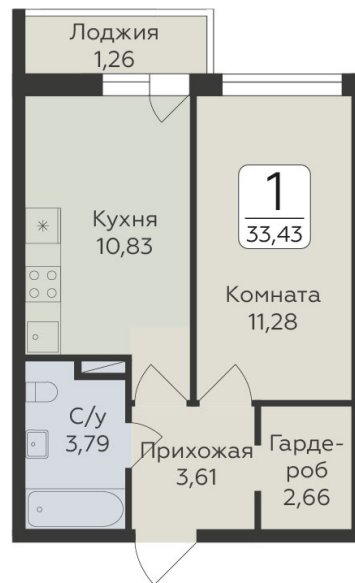

<https://rzv.ru/choice-flat/flat-6924663/>

г. дер. Лупполово, Ленинградская обл.,
Всеволожский район, пос. Юкковское, д.
Лупполово, ул. Центральная

№ квартиры: 154

Этаж: 6

Площадь: 33.43 кв. м.

Стоимость м2: 161 700

Стоимость: 5 405 631