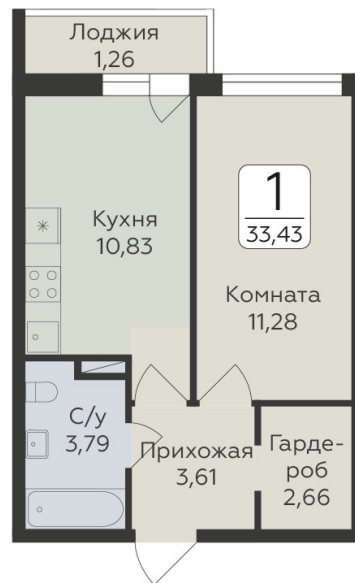

<https://rzv.ru/choice-flat/flat-6924664/>

г. дер. Лупполово, Ленинградская обл.,
Всеволожский район, пос. Юкковское, д.
Лупполово, ул. Центральная

№ квартиры: 170

Этаж: 8

Площадь: 33.43 кв. м.

Стоимость м2: 150 850

Стоимость: 5 042 916

Действительно на: 08.07.2026

Расположение на этаже

Расположение на генплане