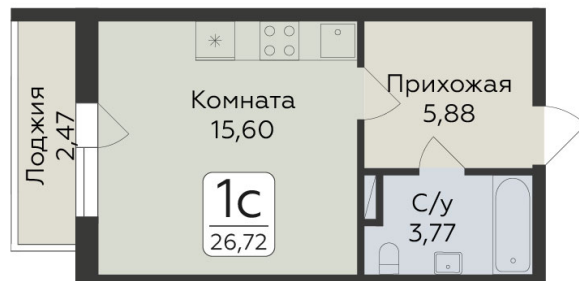

<https://rzv.ru/choice-flat/flat-6924669/>

г. дер. Лупполово, Ленинградская обл., д.

Лупполово, ул. Центральная

№ квартиры: 21

Этаж: 4

Площадь: 26.72 кв. м.

**Стоимость м2: 148 400**

**Стоимость: 3 965 248**

### Расположение на этаже