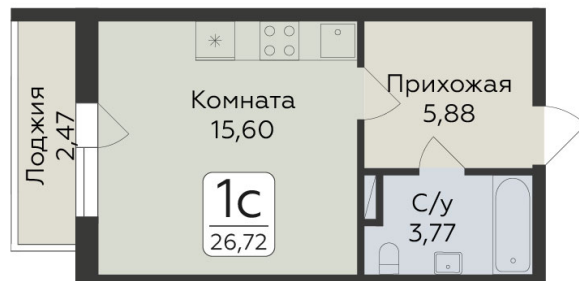

<https://rzv.ru/choice-flat/flat-6924670/>

г. дер. Лупполово, Ленинградская обл., д.

Лупполово, ул. Центральная

№ квартиры: 33

Этаж: 6

Площадь: 26.72 кв. м.

Стоимость м2: 167 100

Стоимость: 4 464 912

Действительно на: 04.05.2026

Расположение на этаже

Расположение на генплане