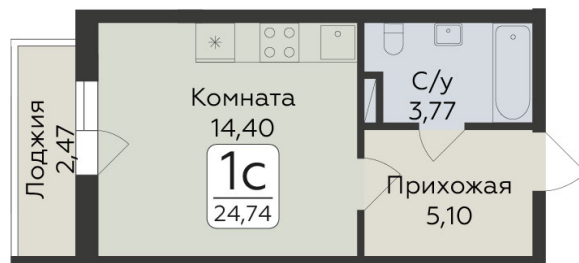

<https://rzv.ru/choice-flat/flat-6924673/>

г. дер. Лупполово, Ленинградская обл., д.

Лупполово, ул. Центральная

№ квартиры: 34

Этаж: 6

Площадь: 24.74 кв. м.

**Стоимость м2: 167 980**

**Стоимость: 4 155 825**

### Расположение на этаже