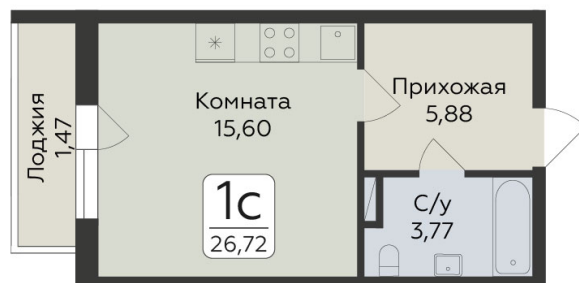

<https://rzv.ru/choice-flat/flat-6924678/>

г. дер. Лупполово, Ленинградская обл.,
Всеволожский район, пос. Юкковское, д.
Лупполово, ул. Центральная

№ квартиры: 45

Этаж: 8

Площадь: 26.72 кв. м.

Стоимость м2: 156 250

Стоимость: 4 175 000

Действительно на: 26.06.2026

Расположение на этаже

Расположение на генплане