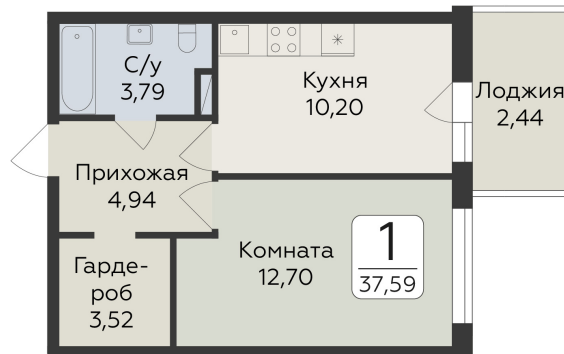

<https://rzv.ru/choice-flat/flat-6924684/>

г. дер. Лупполово, Ленинградская обл., д.

Лупполово, ул. Центральная

№ квартиры: 61

Этаж: 2

Площадь: 37.59 кв. м.

**Стоимость м2: 119 690**

**Стоимость: 4 499 147**

### Расположение на этаже