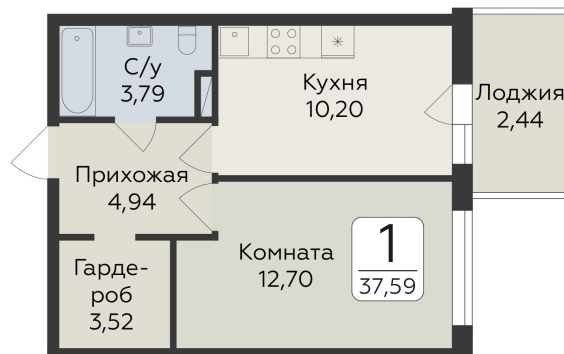

<https://rzv.ru/choice-flat/flat-6924684/>

г. дер. Лупполово, Ленинградская обл.,
Всеволожский район, пос. Юкковское, д.
Лупполово, ул. Центральная

№ квартиры: 61

Этаж: 2

Площадь: 37.59 кв. м.

Стоимость м2: 120 190

Стоимость: 4 517 942

Действительно на: 08.07.2026

Расположение на этаже

Расположение на генплане