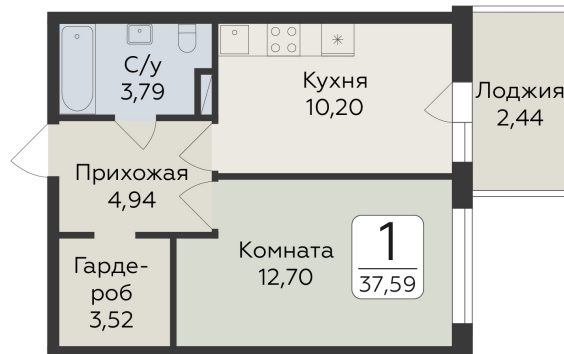

<https://rzv.ru/choice-flat/flat-6924685/>

г. дер. Лупполово, Ленинградская обл., д.

Лупполово, ул. Центральная

№ квартиры: 73

Этаж: 4

Площадь: 37.59 кв. м.

Стоимость м2: 140 500

Стоимость: 5 281 395

Действительно на: 04.05.2026

Расположение на этаже

Расположение на генплане