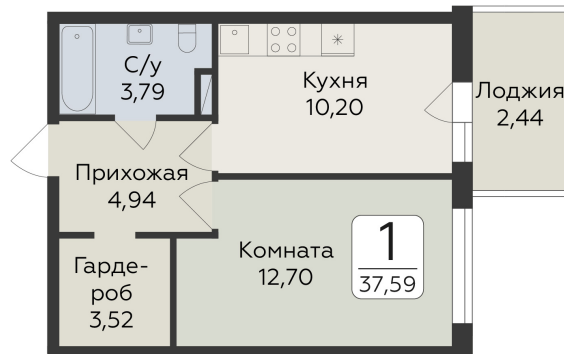

<https://rzv.ru/choice-flat/flat-6924685/>

г. дер. Лупполово, Ленинградская обл.,
Всеволожский район, пос. Юкковское, д.
Лупполово, ул. Центральная

№ квартиры: 73

Этаж: 4

Площадь: 37.59 кв. м.

Стоимость м2: 143 000

Стоимость: 5 375 370

Действительно на: 08.07.2026

Расположение на этаже

Расположение на генплане